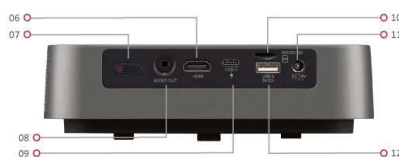

8. Salida de audio
9. USB Tipo-C (5V/2A)
10. Lector de tarjetas Micro SD
11. Entrada DC
12. Lector USB (5V/2A)

Visita www.viewsonic.com