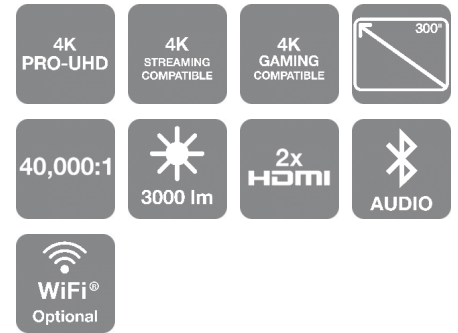

EH-TW7000

FICHA TÉCNICA

Crea la experiencia de la gran pantalla en casa para películas, deportes y videojuegos gracias a este proyector 4K PRO-UHD¹ asequible y fácil de utilizar.

Este proyector 4K PRO-UHD¹ ofrece características de alta calidad a un precio asequible. Puedes disfrutar del contenido 4K más reciente con una calidad de imagen superior y una pantalla que alcance hasta las 500". Alinea la imagen sin dificultad gracias al desplazamiento de la lente, el zoom óptico y la corrección trapezoidal. Disfruta de contenido 4K y conecta dispositivos de streaming, reproductores Blu-ray, videoconsolas y más a través de los puertos HDMI.

4K PRO-UHD¹ para una calidad de imagen superior

Disfruta de unos colores vívidos y brillantes gracias a este proyector 4K PRO-UHD¹ asequible. Al ofrecer un rendimiento elevado tanto de emisión de luz blanca como en color de 3000 lúmenes, consigue un brillo elevado a la vez que colores intensos. La elevada relación de contraste de 40.000:1 proporciona negros profundos y sombras con una definición clara, así como la interpolación de fotogramas ofrece imágenes en movimiento rápido más nítidas.

Sensación de gran pantalla

Sumérgete en tu entretenimiento en casa gracias a la cautivadora experiencia de gran pantalla. Este proyector puede crear un tamaño de pantalla de hasta 500", es capaz de reproducir contenido 2D y 3D y cuenta con tecnología de cancelación de ruido. El desplazamiento de lente, el zoom y la corrección trapezoidal garantizan que tu imagen se muestre exactamente allá dónde quieres.

Soluciones de conectividad inteligentes

Conecta y reproduce contenido 4K simplemente insertando un dispositivo de streaming en la parte trasera del proyector. También puede mostrar contenido 4K de videoconsolas, decodificadores, reproductores Blu-ray, tabletas u otros dispositivos mediante los dos puertos HDMI. Conecta barras de sonido de forma inalámbrica mediante Bluetooth.