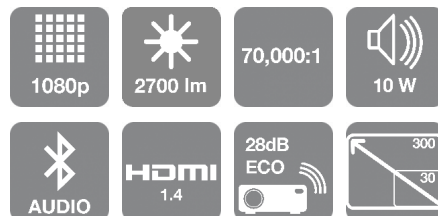

EH-TW5820

FICHA TÉCNICA

Disfruta de películas, deportes y videojuegos en la gran pantalla con este asequible proyector home cinema de alta calidad a 1080p con Android TV™ incorporada

Convierte tu hogar en el escenario de la acción con un proyector Full HD 1080p con funciones de gaming. Con Android TV™, puedes transmitir y proyectar contenidos fácilmente a una solución de proyección inteligente y flexible. Imágenes nítidas, negros profundos y movimiento fluido, así como una excelente conectividad, y una configuración y una alineación sencillas hacen de este proyector la opción definitiva para el entretenimiento en casa.

Sensación de gran pantalla con funciones de juego

Con este proyector de home cinema Full HD podrás recrear la experiencia del cine con imágenes de hasta 300 pulgadas (762 cm). Este dispositivo es capaz de ofrecer las escenas más evocadoras con sombras claramente definidas y negros profundos, aumentar el brillo con incremento de gamma oscuro, ampliar la resolución a 21:9 para una mejor experiencia de juego.

Disfruta de imágenes vivas y fieles a la realidad

La tecnología 3LCD de Epson logra irradiar imágenes excepcionalmente luminosas y llenas de color proyectando una elevada emisión de luz tanto blanca como en color. Incluso en habitaciones con mucha luz, este proyector Full HD 1080p ofrece 2700 lúmenes y una relación de contraste de 70.000:1.